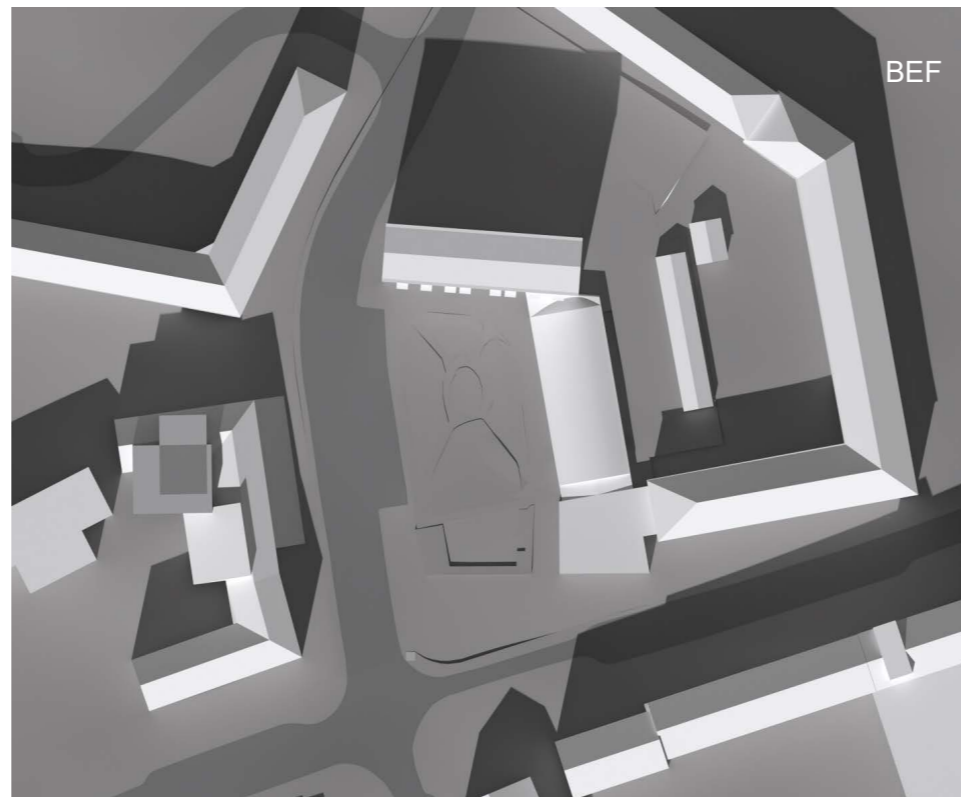

VÅRDAGJÄMNING KL.13.00 / HÖSTDAGJÄMNING KL.14.00