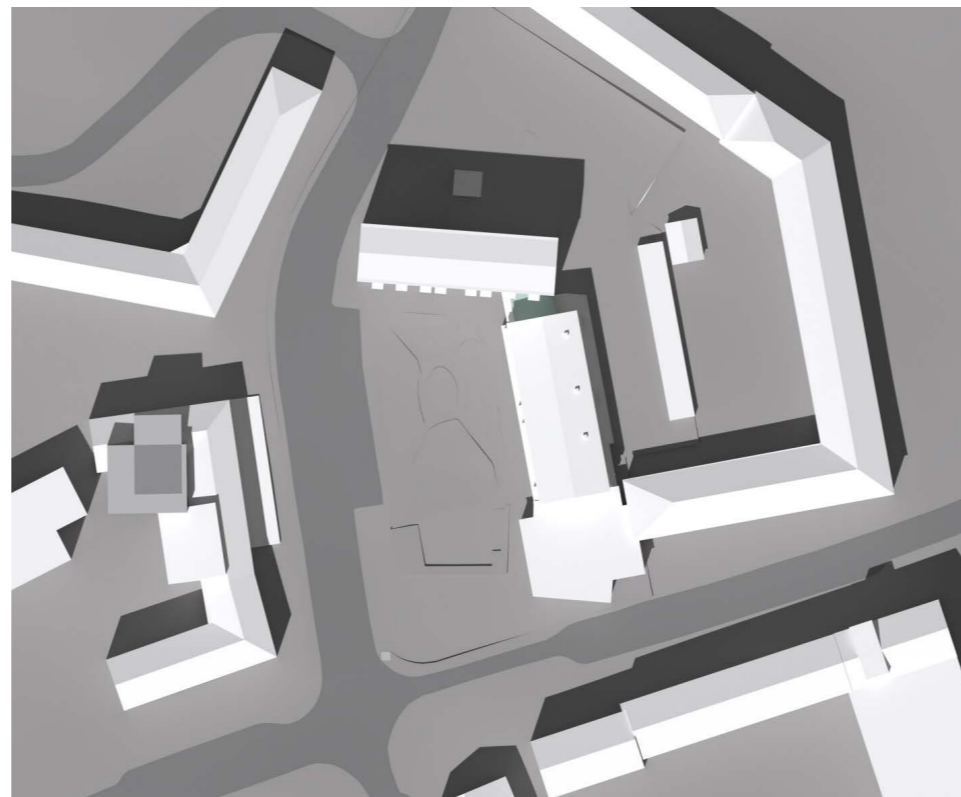

VÅRDAGJÄMNING KL.17.00 / HÖSTDAGJÄMNING KL.18.00

STABBETORGET
BEFINTLIGT PÅ ÖVRE RADEN, BLIVANDE PÅ UNDRE RADEN
2025-08-27

SOMMARSOLSTÅNDET KL.10.00

SOMMARSOLSTÅNDET KL.14.00

SOMMARSOLSTÅNDET KL.18.00

SOMMARSOLSTÅNDET KL.10.00