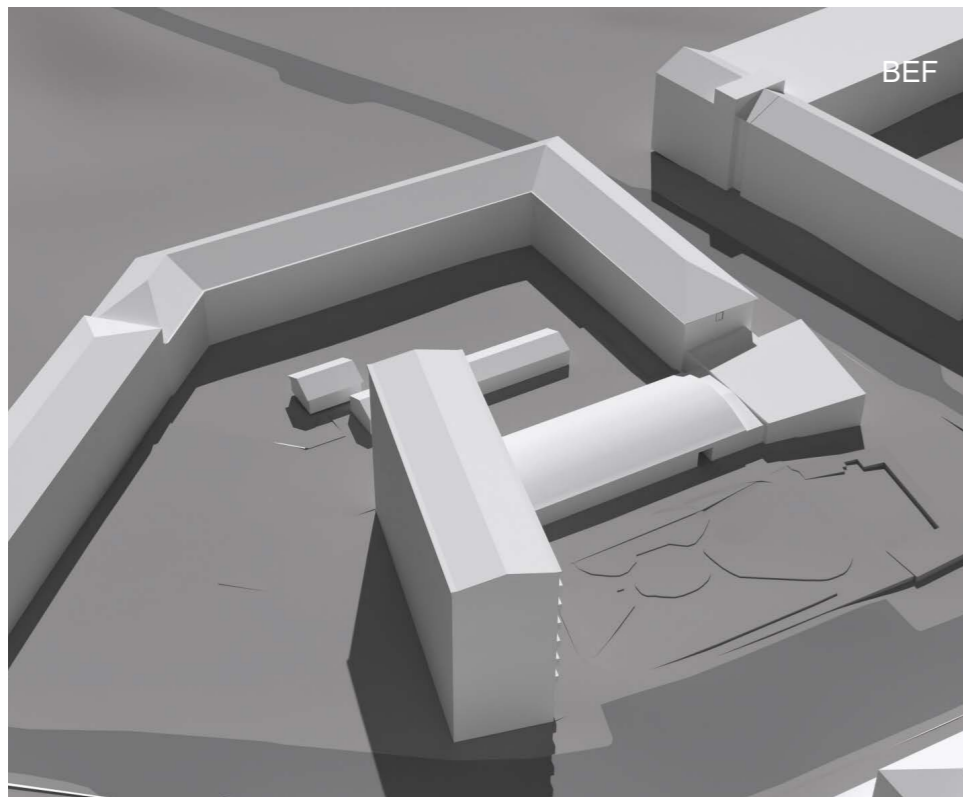

SOMMARSOLSTÅNDET KL.10.00