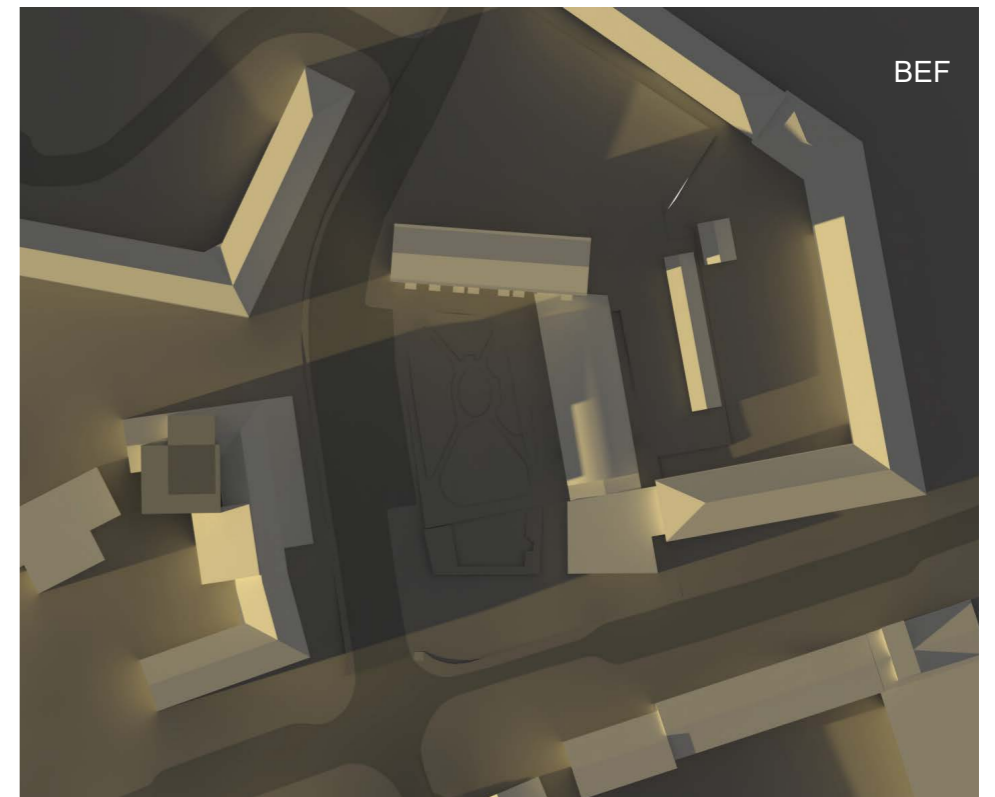

VÅRDAGJÄMNING KL.17.00 / HÖSTDAGJÄMNING KL.18.00