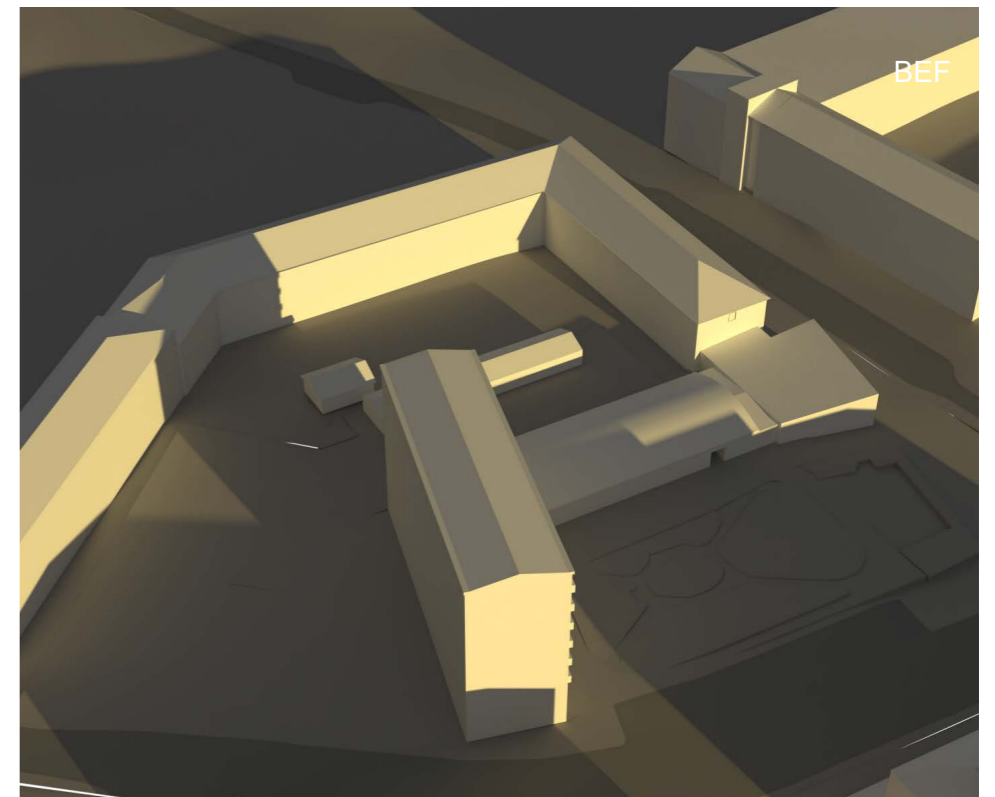

VINTERSOLSTÅNDET KL.13.00

VINTERSOLSTÅNDET KL.15.00

STABBETORGET
BEFINTLIGT PÅ ÖVRE RADEN, BLIVANDE PÅ UNDRE RADEN
2025-08-27

VÅRDAGJÄMNING KL.09.00 / HÖSTDAGJÄMNING KL.10.00

VÅRDAGJÄMNING KL.13.00 / HÖSTDAGJÄMNING KL.14.00