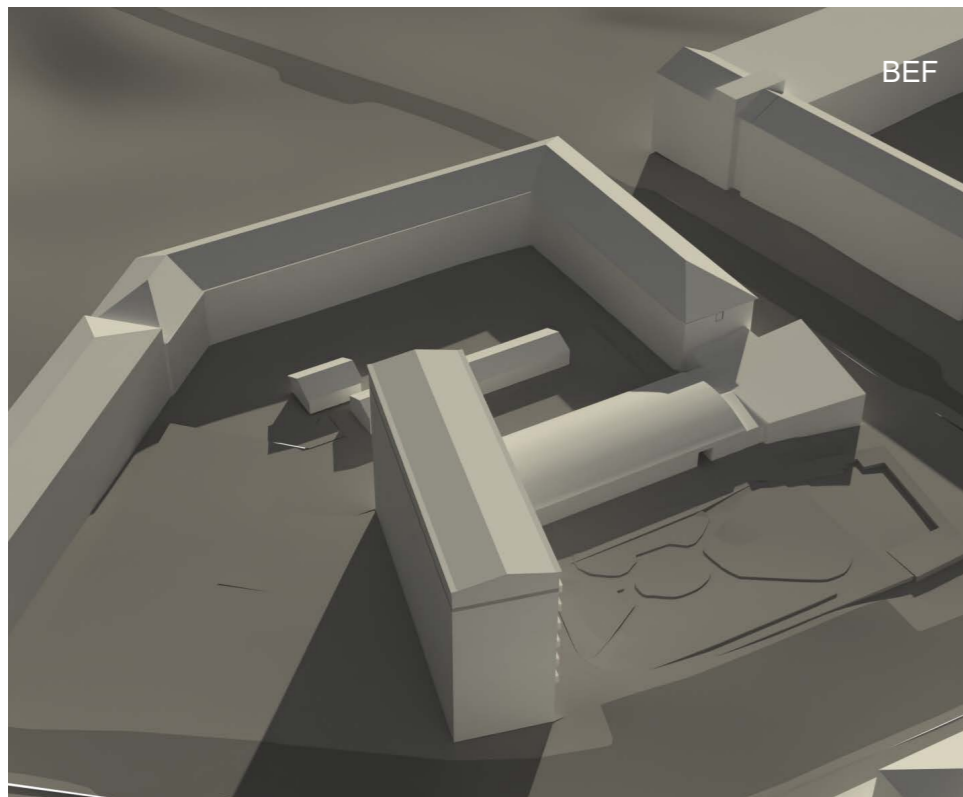

VÅRDAGJÄMNING KL.09.00 / HÖSTDAGJÄMNING KL.10.00