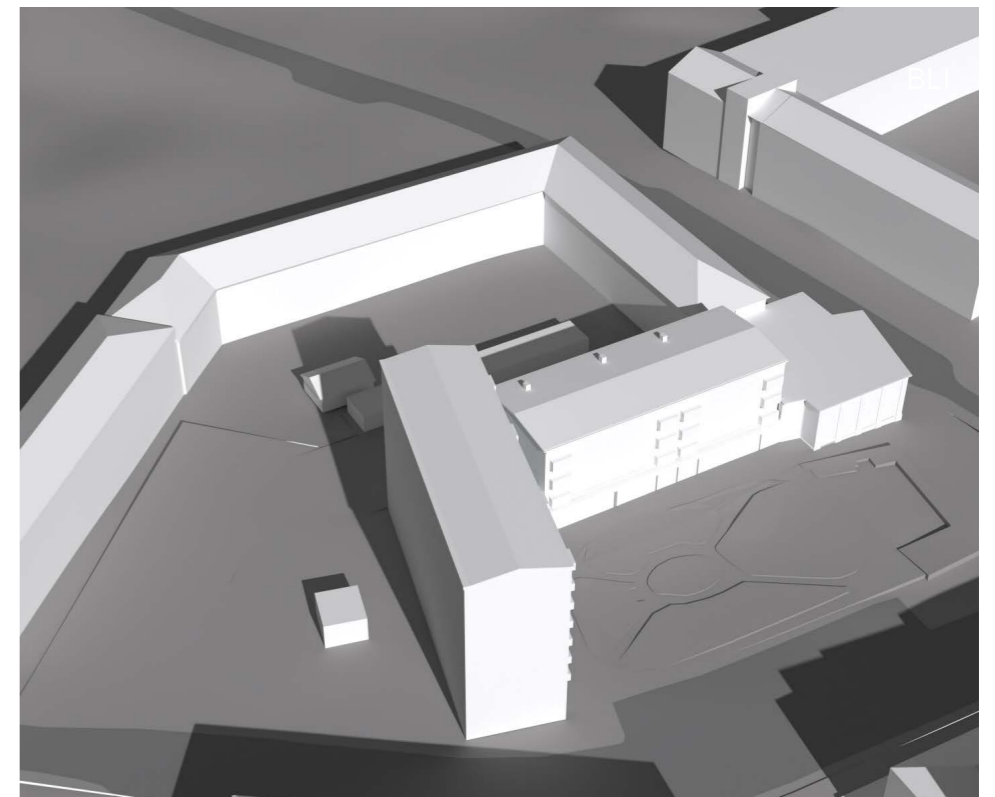

SOMMARSOLSTÅNDET KL.10.00

SOMMARSOLSTÅNDET KL.14.00

SOMMARSOLSTÅNDET KL.18.00

SOMMARSOLSTÅNDET KL.10.00

SOMMARSOLSTÅNDET KL.14.00

SOMMARSOLSTÅNDET KL.18.00

STABBETORGET
BEFINTLIGT PÅ ÖVRE RADEN, BLIVANDE PÅ UNDRE RADEN
2025-08-27