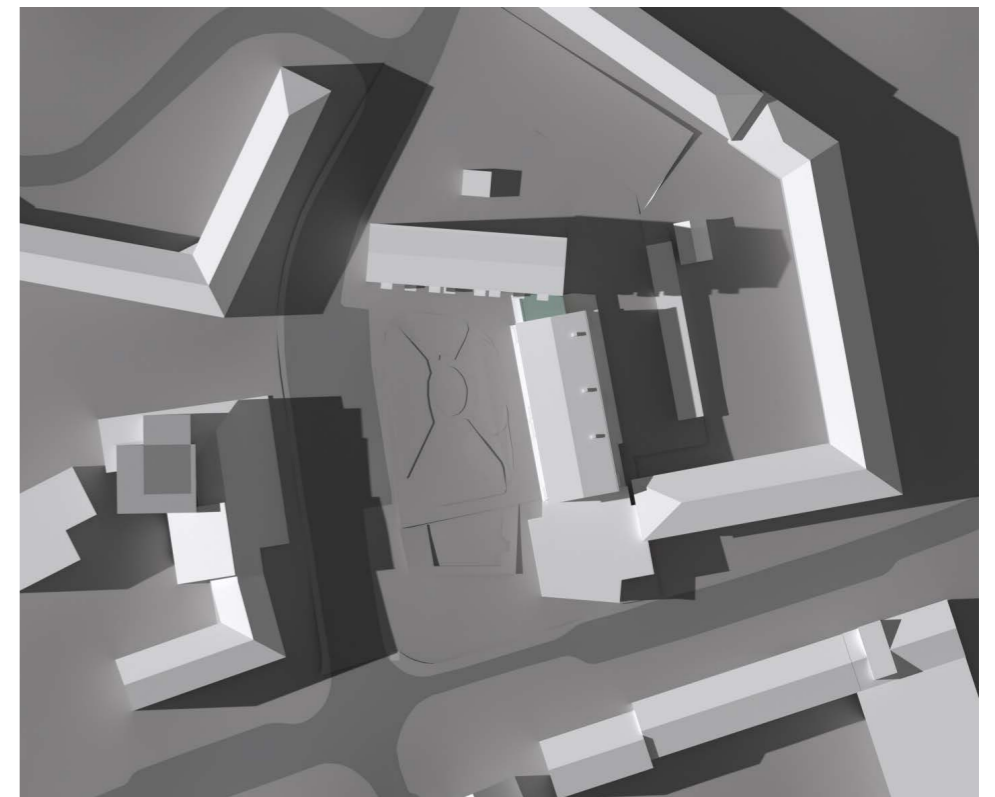

SOMMARSOLSTÅNDET KL.14.00

SOMMARSOLSTÅNDET KL.18.00

STABBETORGET
BEFINTLIGT PÅ ÖVRE RADEN, BLIVANDE PÅ UNDRE RADEN
2025-08-27

VINTERSOLSTÅNDET KL.11.00

VINTERSOLSTÅNDET KL.13.00

VINTERSOLSTÅNDET KL.15.00

VINTERSOLSTÅNDET KL.11.00