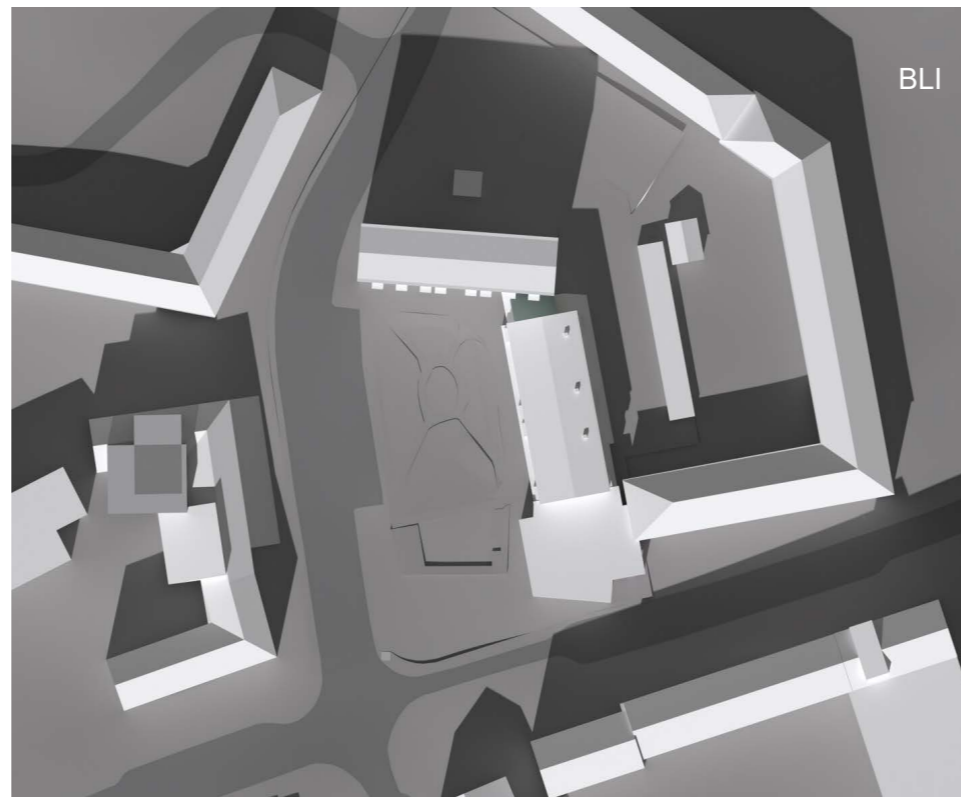

VÅRDAGJÄMNING KL.13.00 / HÖSTDAGJÄMNING KL.14.00