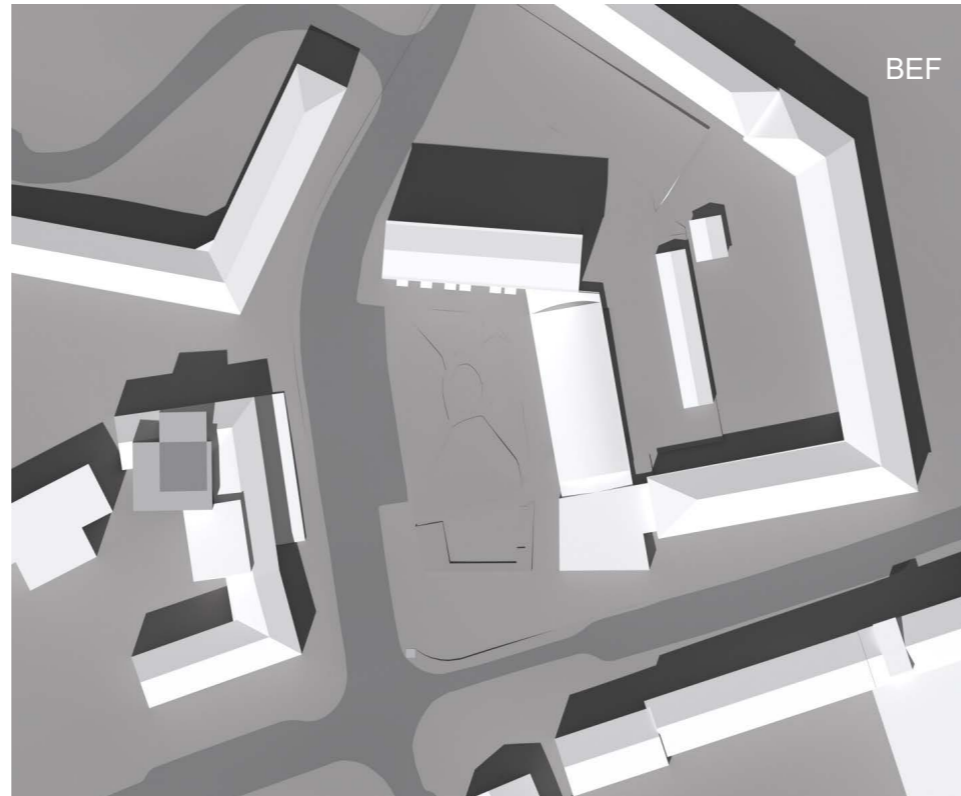

VÅRDAGJÄMNING KL.17.00 / HÖSTDAGJÄMNING KL.18.00

STABBETORGET
BEFINTLIGT PÅ ÖVRE RADEN, BLIVANDE PÅ UNDRE RADEN
2025-08-27

SOMMARSOLSTÅNDET KL.10.00

SOMMARSOLSTÅNDET KL.14.00

SOMMARSOLSTÅNDET KL.18.00

SOMMARSOLSTÅNDET KL.10.00