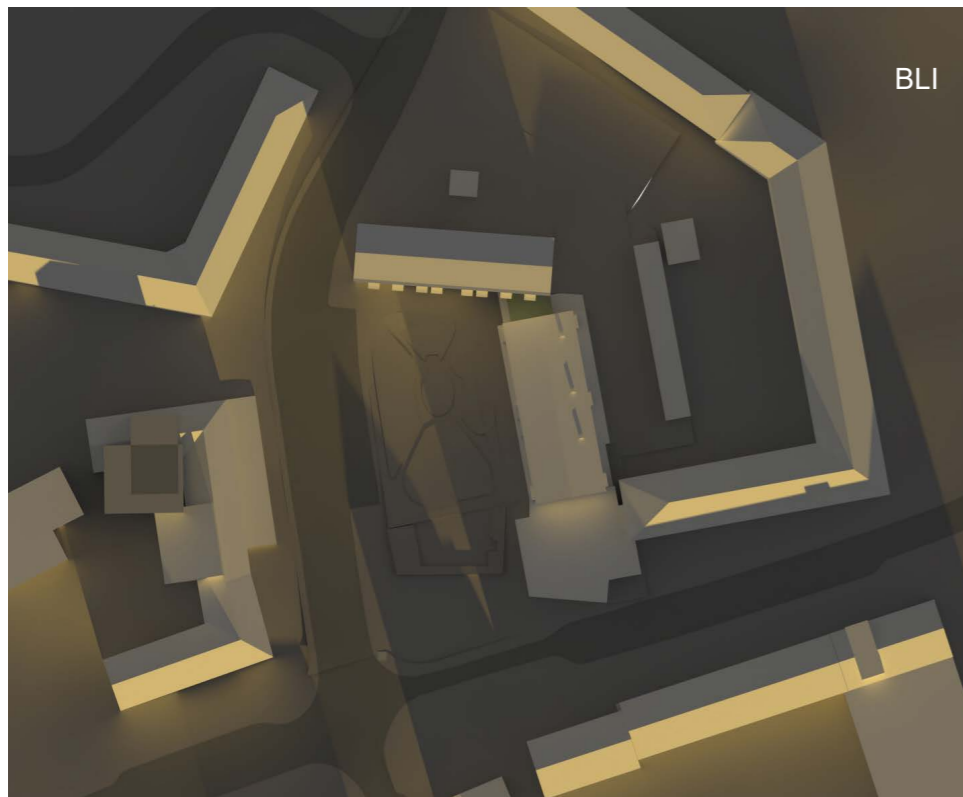

SOMMARSOLSTÅNDET KL.14.00

SOMMARSOLSTÅNDET KL.18.00

STABBETORGET
BEFINTLIGT PÅ ÖVRE RADEN, BLIVANDE PÅ UNDRE RADEN
2025-08-27

VINTERSOLSTÅNDET KL.11.00

VINTERSOLSTÅNDET KL.13.00

VINTERSOLSTÅNDET KL.15.00

VINTERSOLSTÅNDET KL.11.00