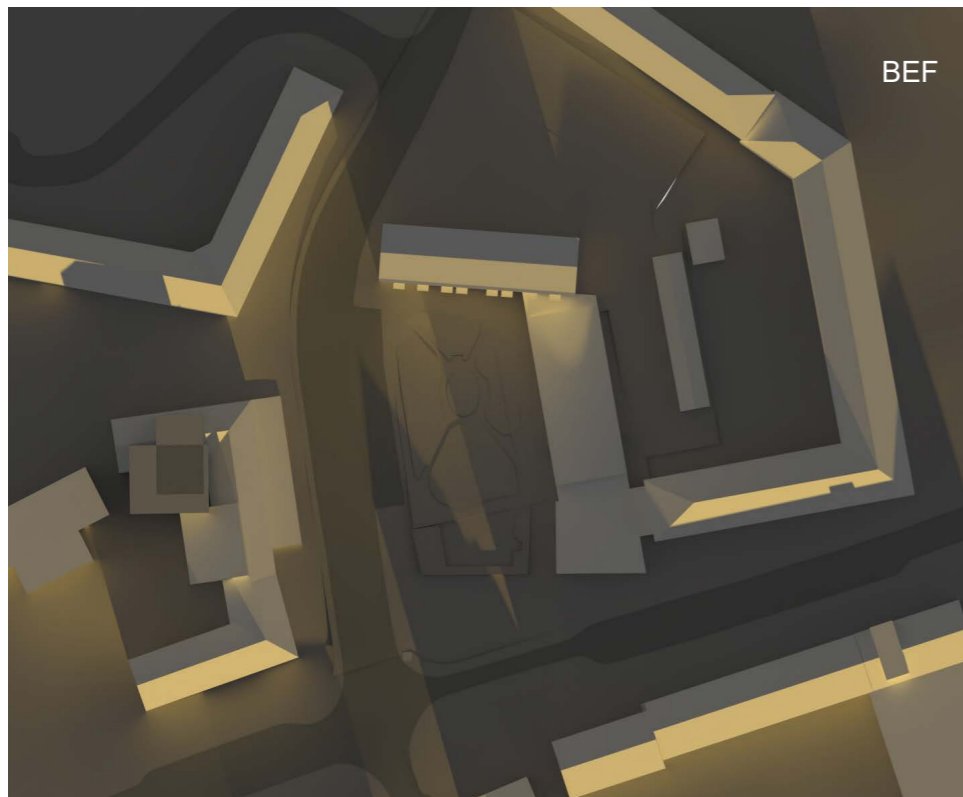

SOMMARSOLSTÅNDET KL.14.00

SOMMARSOLSTÅNDET KL.18.00

STABBETORGET
BEFINTLIGT PÅ ÖVRE RADEN, BLIVANDE PÅ UNDRE RADEN
2025-08-27

VINTERSOLSTÅNDET KL.11.00

VINTERSOLSTÅNDET KL.13.00

VINTERSOLSTÅNDET KL.15.00

VINTERSOLSTÅNDET KL.11.00