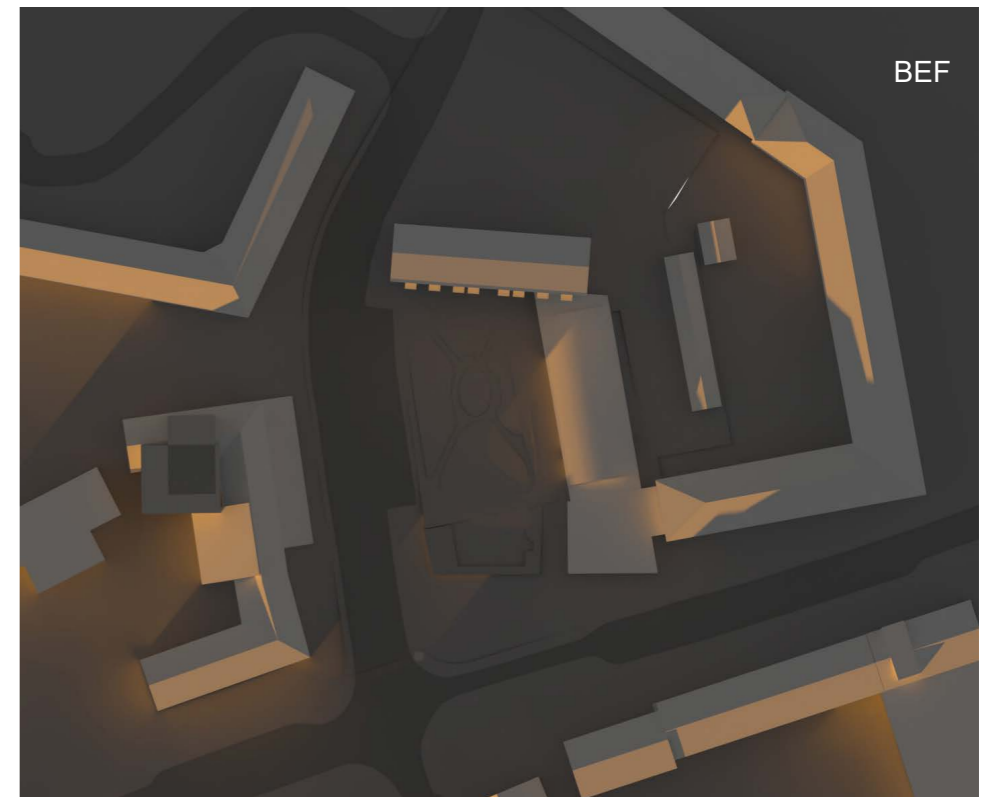

SOMMARSOLSTÅNDET KL.14.00

SOMMARSOLSTÅNDET KL.18.00

STABBETORGET
BEFINTLIGT PÅ ÖVRE RADEN, BLIVANDE PÅ UNDRE RADEN
2025-08-27

VINTERSOLSTÅNDET KL.11.00

VINTERSOLSTÅNDET KL.13.00

VINTERSOLSTÅNDET KL.15.00

VINTERSOLSTÅNDET KL.11.00