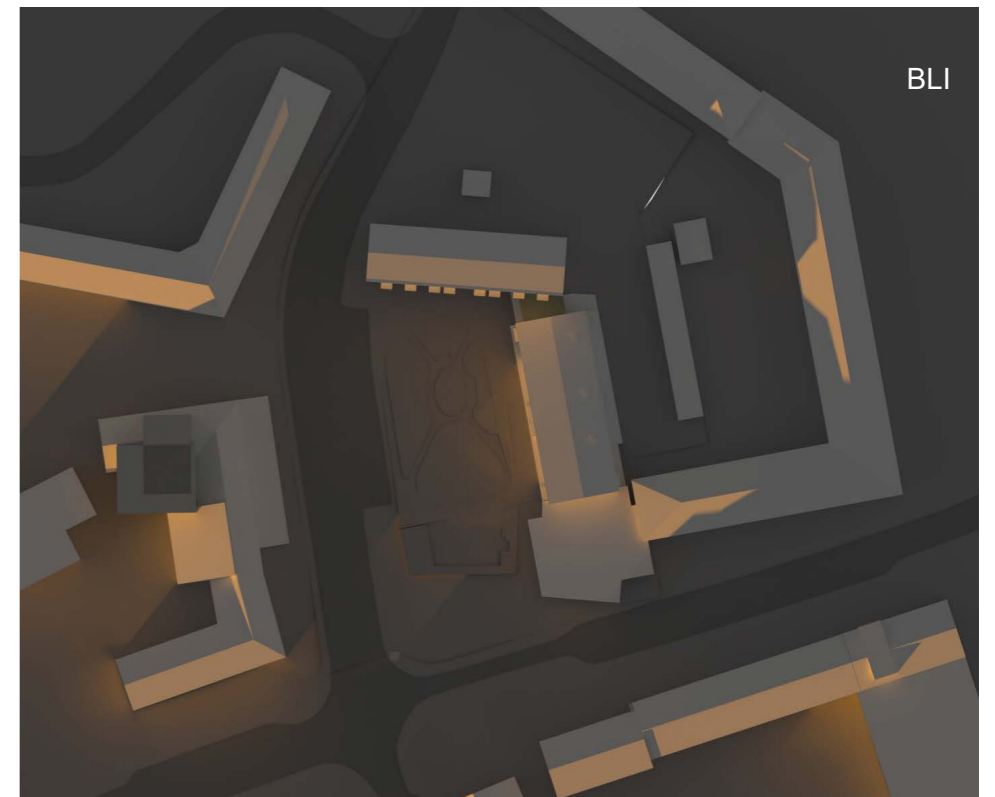

VINTERSOLSTÅNDET KL.15.00

STABBETORGET
BEFINTLIGT PÅ ÖVRE RADEN, BLIVANDE PÅ UNDRE RADEN
2025-08-27