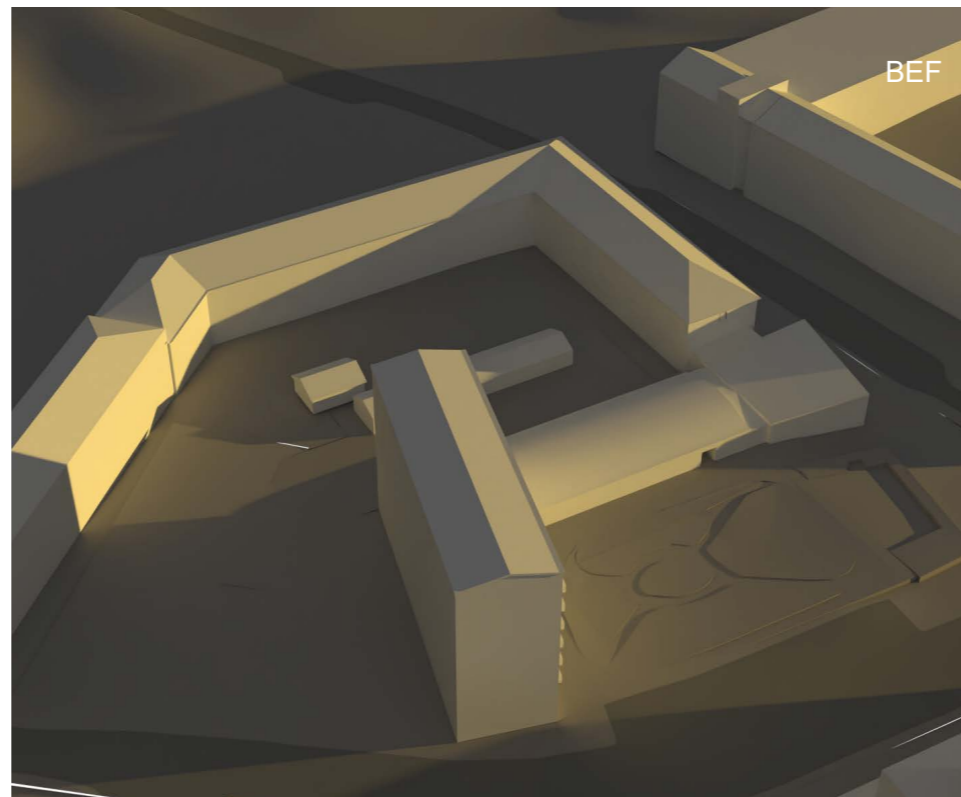

VINTERSOLSTÅNDET KL.13.00