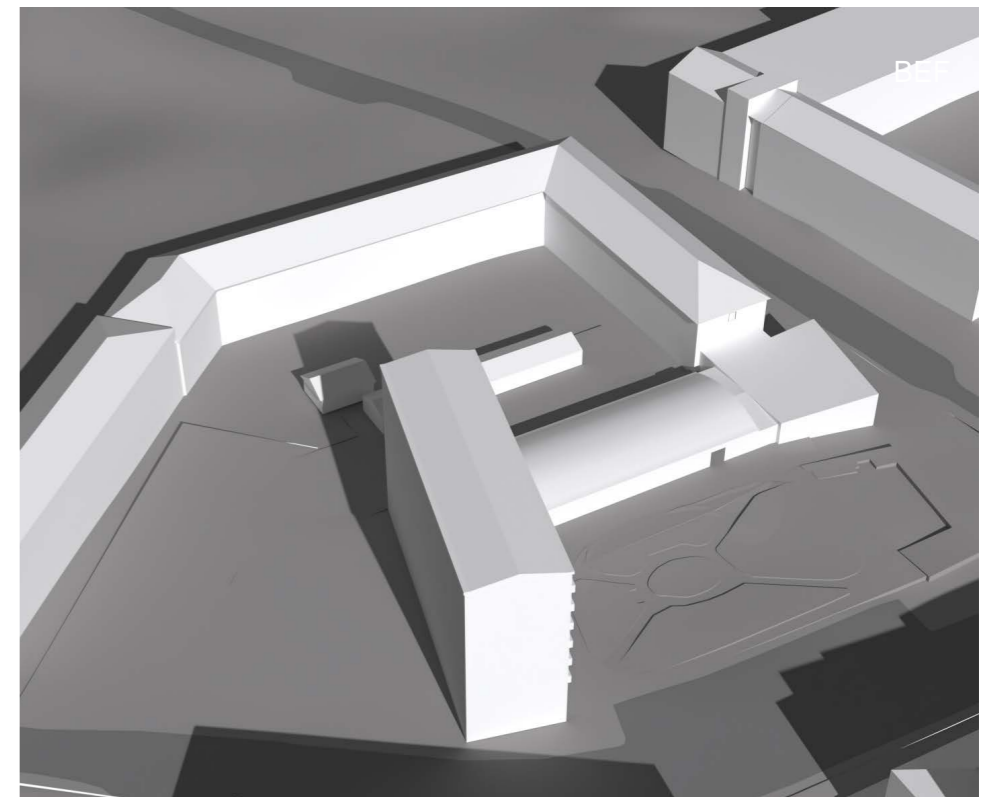

SOMMARSOLSTÅNDET KL.18.00