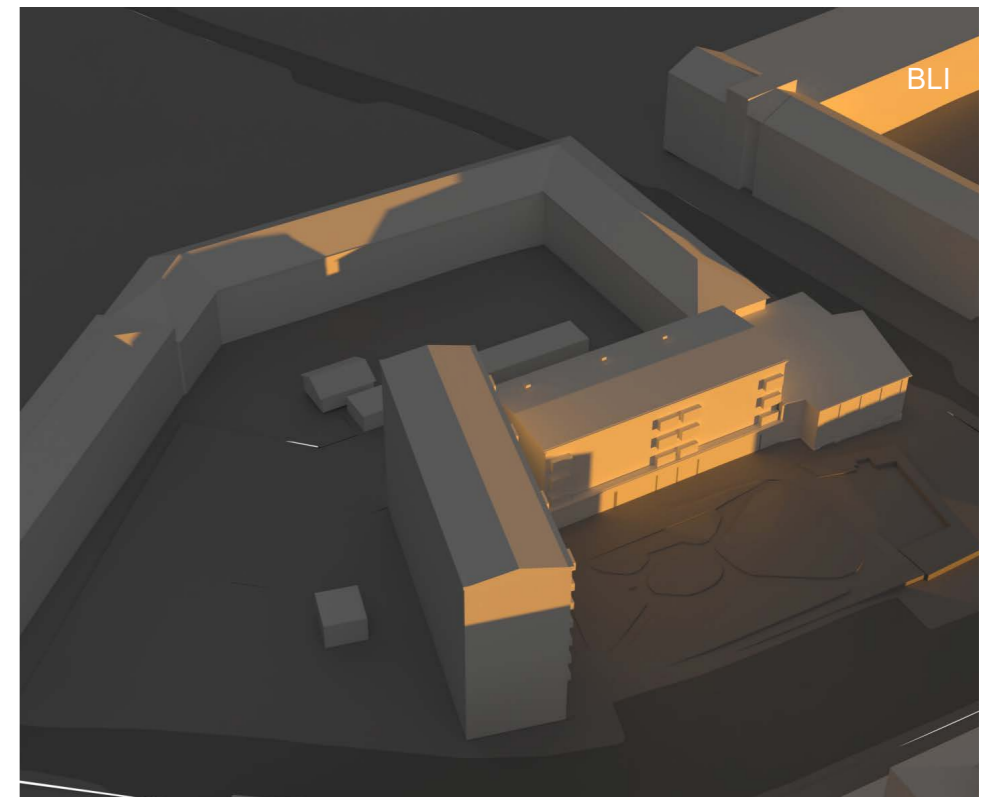

VINTERSOLSTÅNDET KL.11.00

VINTERSOLSTÅNDET KL.13.00

VINTERSOLSTÅNDET KL.15.00

VINTERSOLSTÅNDET KL.11.00

VINTERSOLSTÅNDET KL.13.00

VINTERSOLSTÅNDET KL.15.00

STABBETORGET
BEFINTLIGT PÅ ÖVRE RADEN, BLIVANDE PÅ UNDRE RADEN
2025-08-27