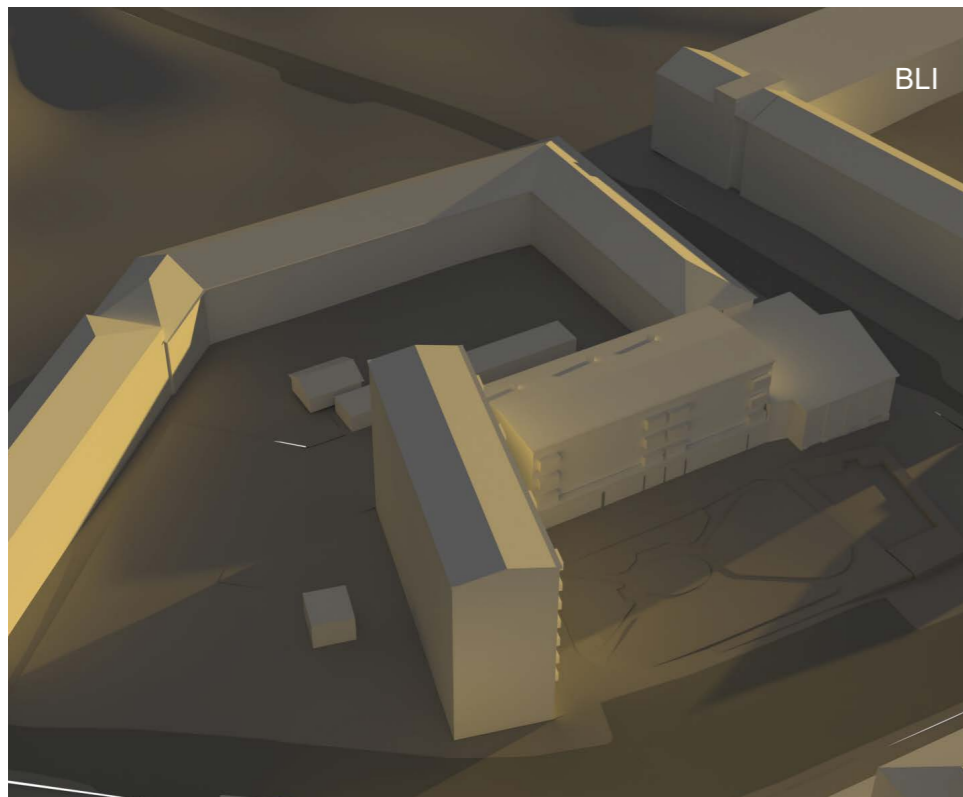

VINTERSOLSTÅNDET KL.11.00