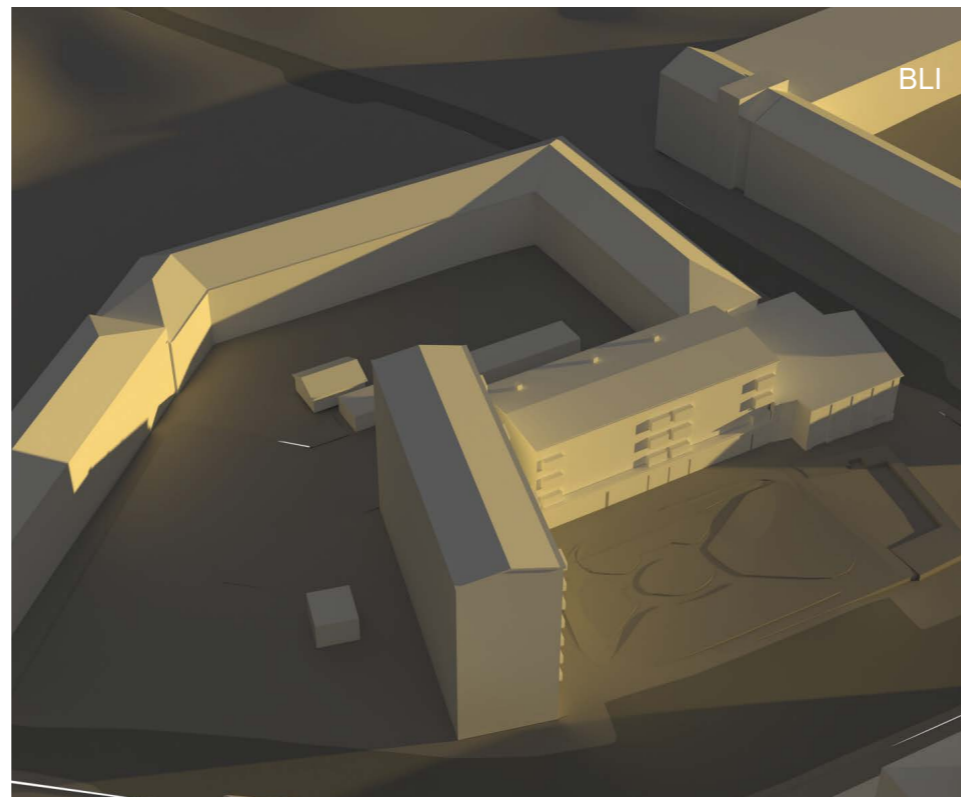

VINTERSOLSTÅNDET KL.11.00

VINTERSOLSTÅNDET KL.13.00

VINTERSOLSTÅNDET KL.15.00

VINTERSOLSTÅNDET KL.11.00

VINTERSOLSTÅNDET KL.13.00

VINTERSOLSTÅNDET KL.15.00

STABBETORGET
BEFINTLIGT PÅ ÖVRE RADEN, BLIVANDE PÅ UNDRE RADEN
2025-08-27