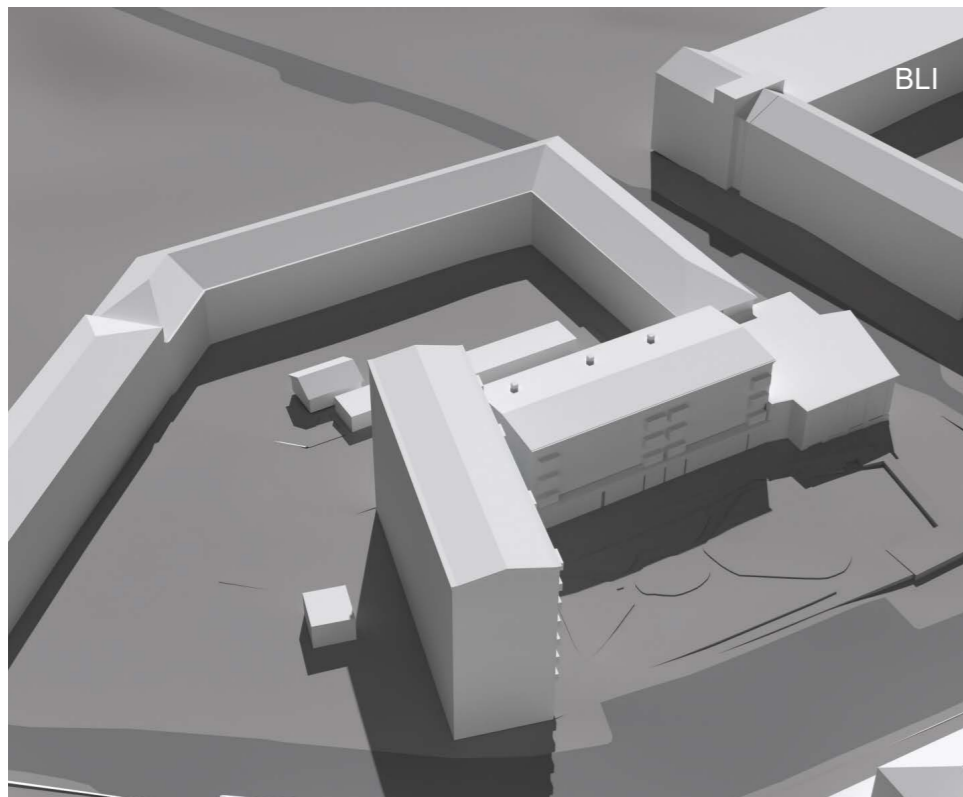

SOMMARSOLSTÅNDET KL.10.00