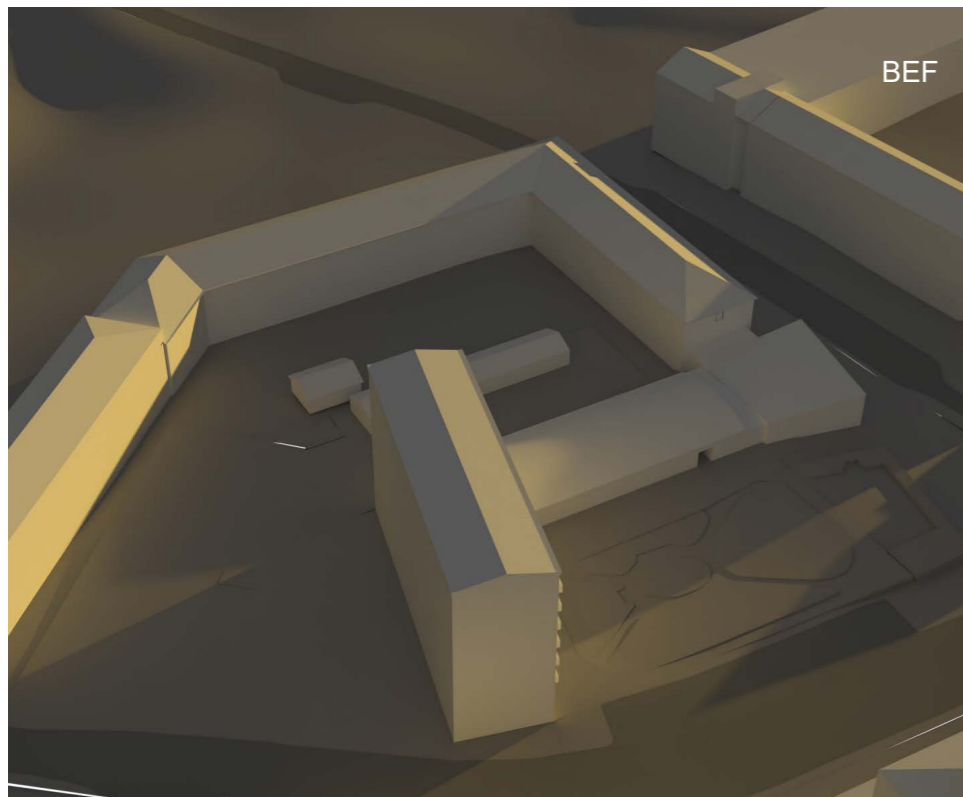

SOMMARSOLSTÅNDET KL.10.00

SOMMARSOLSTÅNDET KL.14.00

SOMMARSOLSTÅNDET KL.18.00

SOMMARSOLSTÅNDET KL.10.00

SOMMARSOLSTÅNDET KL.14.00

SOMMARSOLSTÅNDET KL.18.00

STABBETORGET
BEFINTLIGT PÅ ÖVRE RADEN, BLIVANDE PÅ UNDRE RADEN
2025-08-27