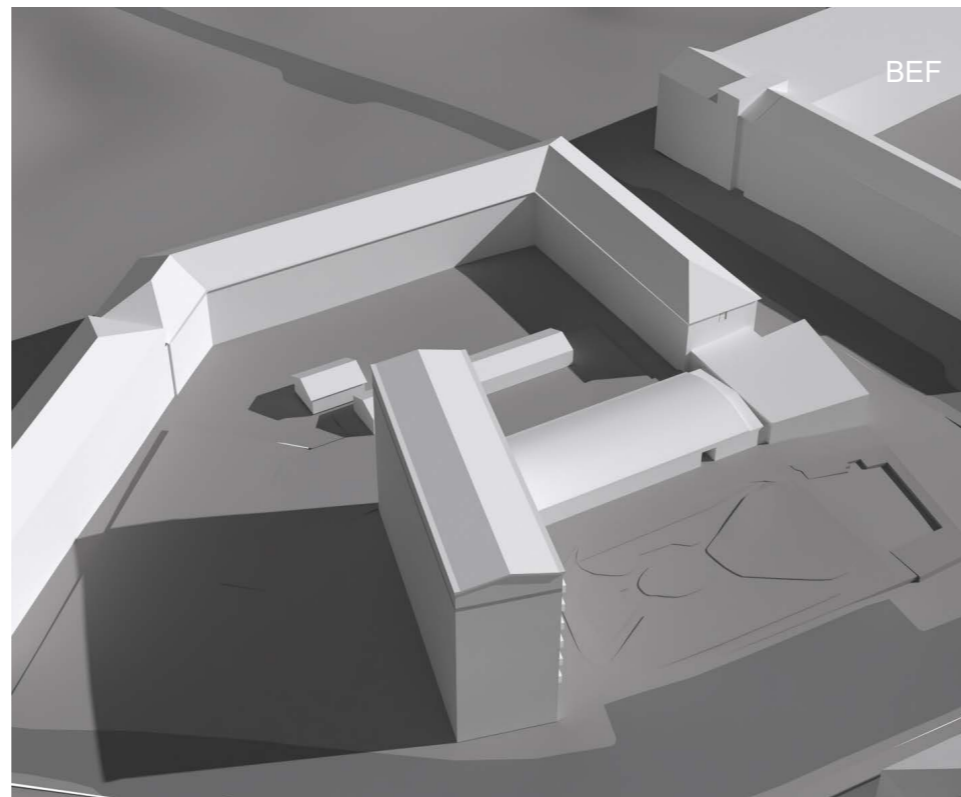

VINTERSOLSTÅNDET KL.13.00

VINTERSOLSTÅNDET KL.15.00

STABBETORGET
BEFINTLIGT PÅ ÖVRE RADEN, BLIVANDE PÅ UNDRE RADEN
2025-08-27

VÅRDAGJÄMNING KL.09.00 / HÖSTDAGJÄMNING KL.10.00

VÅRDAGJÄMNING KL.13.00 / HÖSTDAGJÄMNING KL.14.00