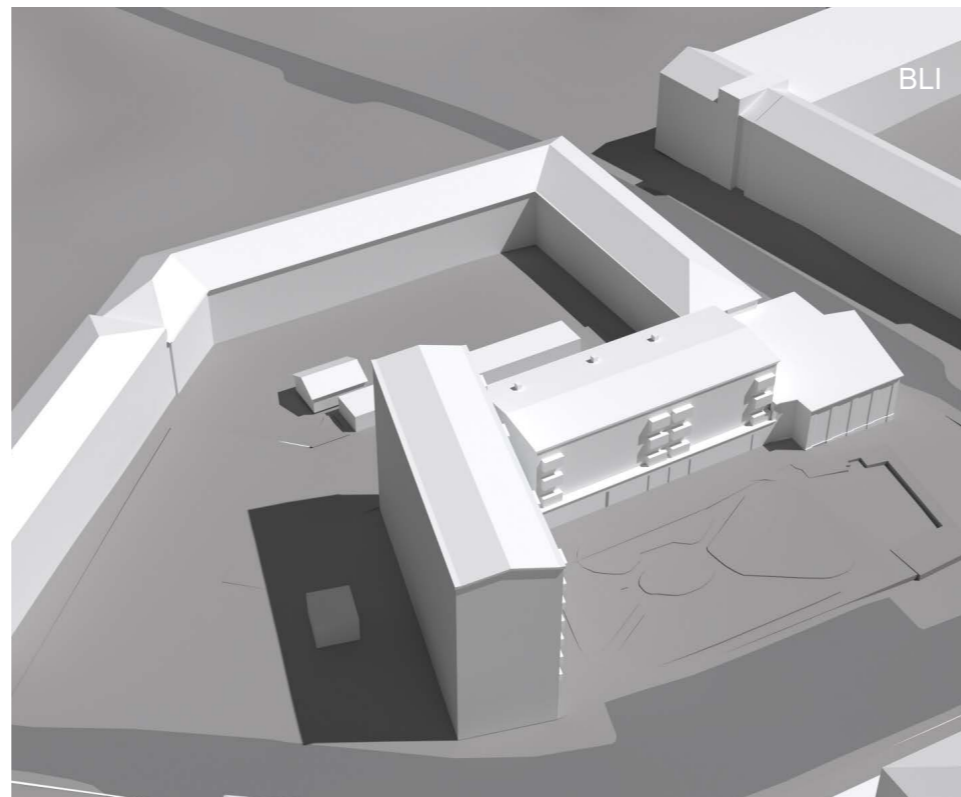

SOMMARSOLSTÅNDET KL.10.00

SOMMARSOLSTÅNDET KL.14.00

SOMMARSOLSTÅNDET KL.18.00

SOMMARSOLSTÅNDET KL.10.00

SOMMARSOLSTÅNDET KL.14.00

SOMMARSOLSTÅNDET KL.18.00

STABBETORGET
BEFINTLIGT PÅ ÖVRE RADEN, BLIVANDE PÅ UNDRE RADEN
2025-08-27