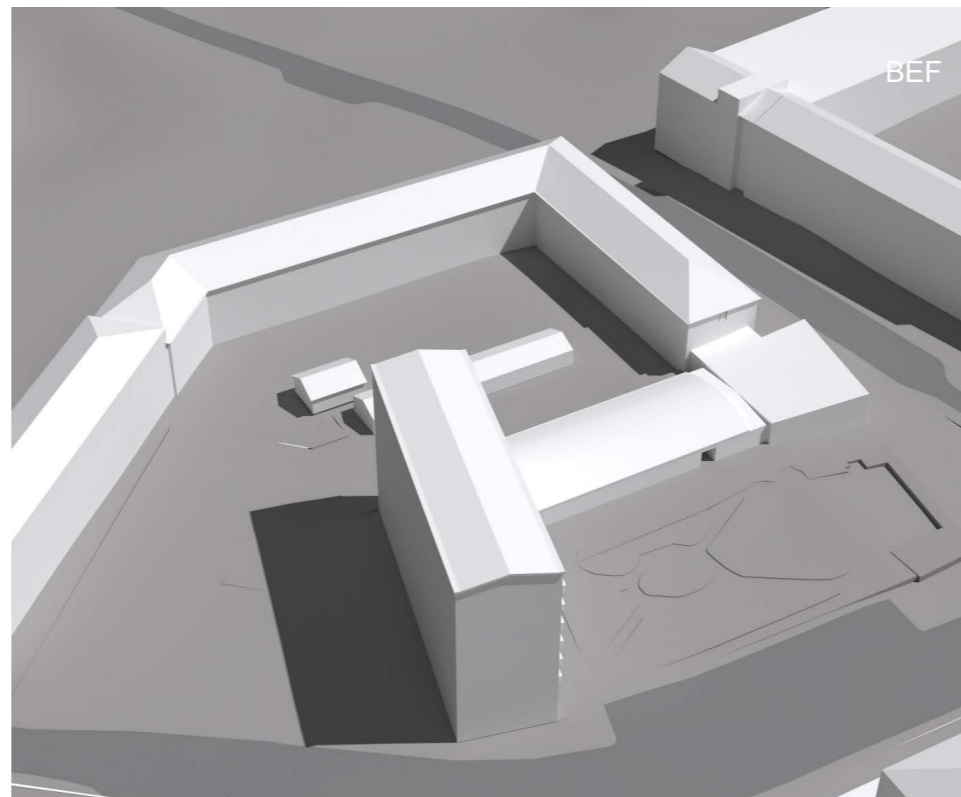

SOMMARSOLSTÅNDET KL.14.00