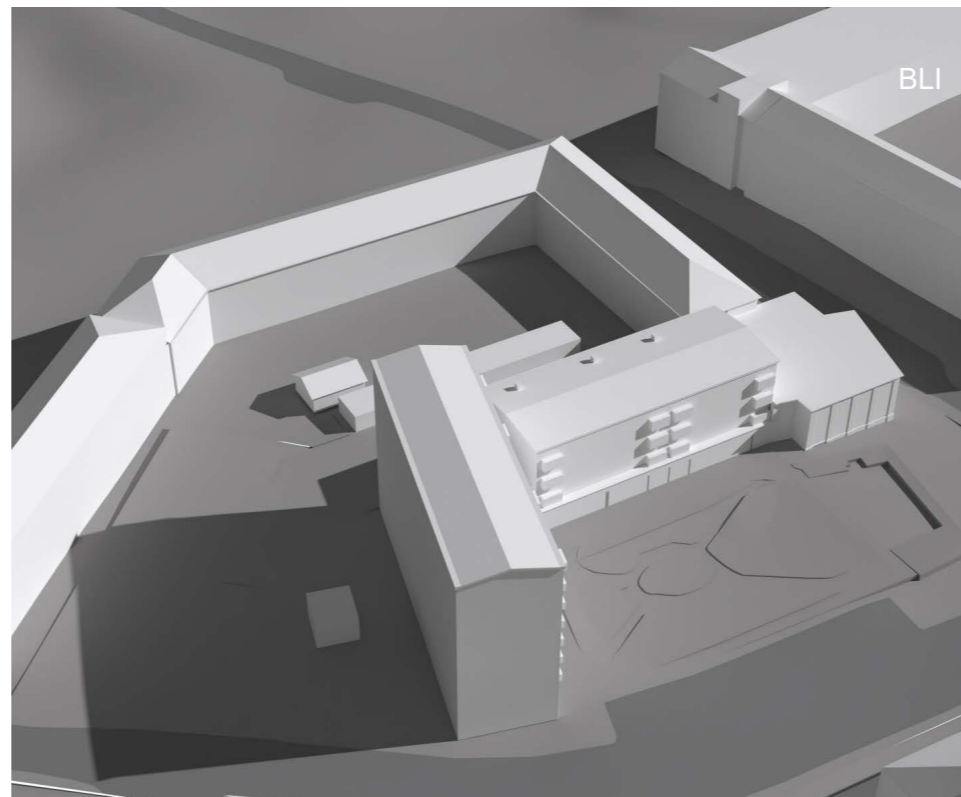

VÅRDAGJÄMNING KL.13.00 / HÖSTDAGJÄMNING KL.14.00