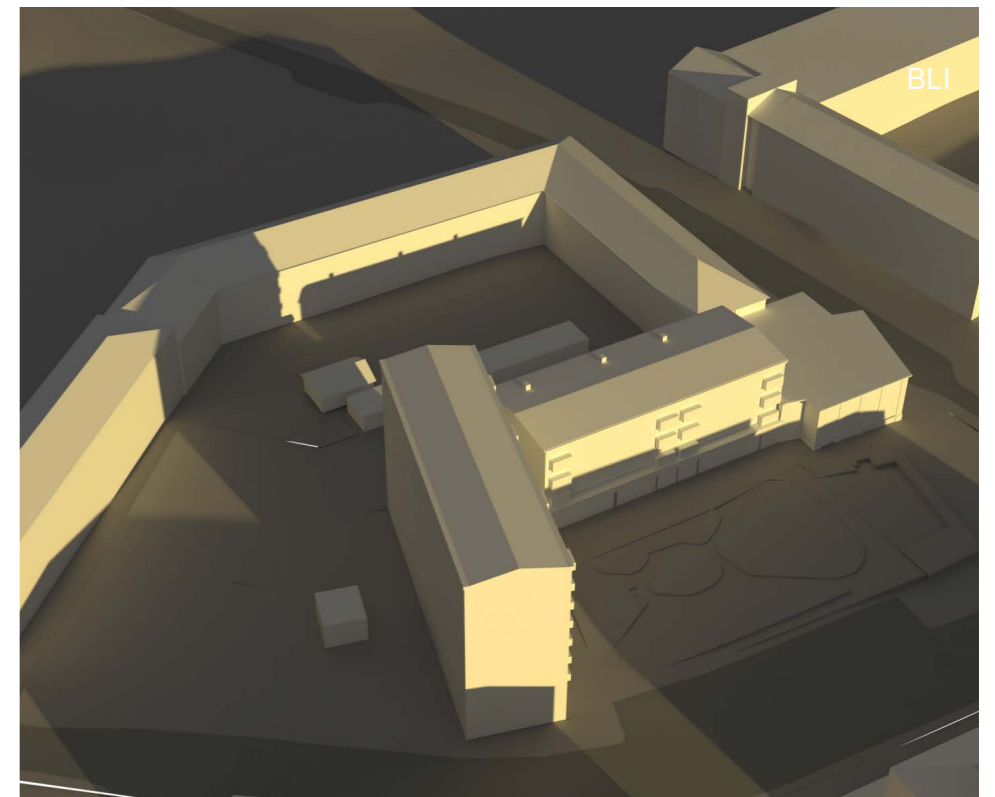

VÅRDAGJÄMNING KL.17.00 / HÖSTDAGJÄMNING KL.18.00

STABBETORGET
BEFINTLIGT PÅ ÖVRE RADEN, BLIVANDE PÅ UNDRE RADEN
2025-08-27