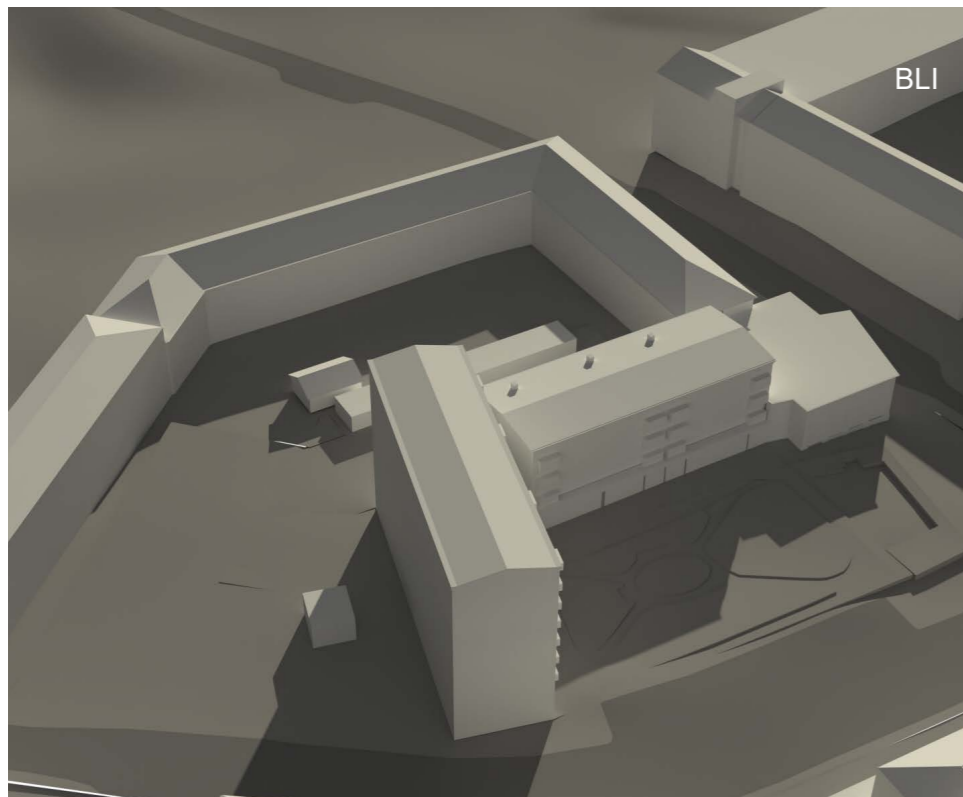

VÅRDAGJÄMNING KL.09.00 / HÖSTDAGJÄMNING KL.10.00