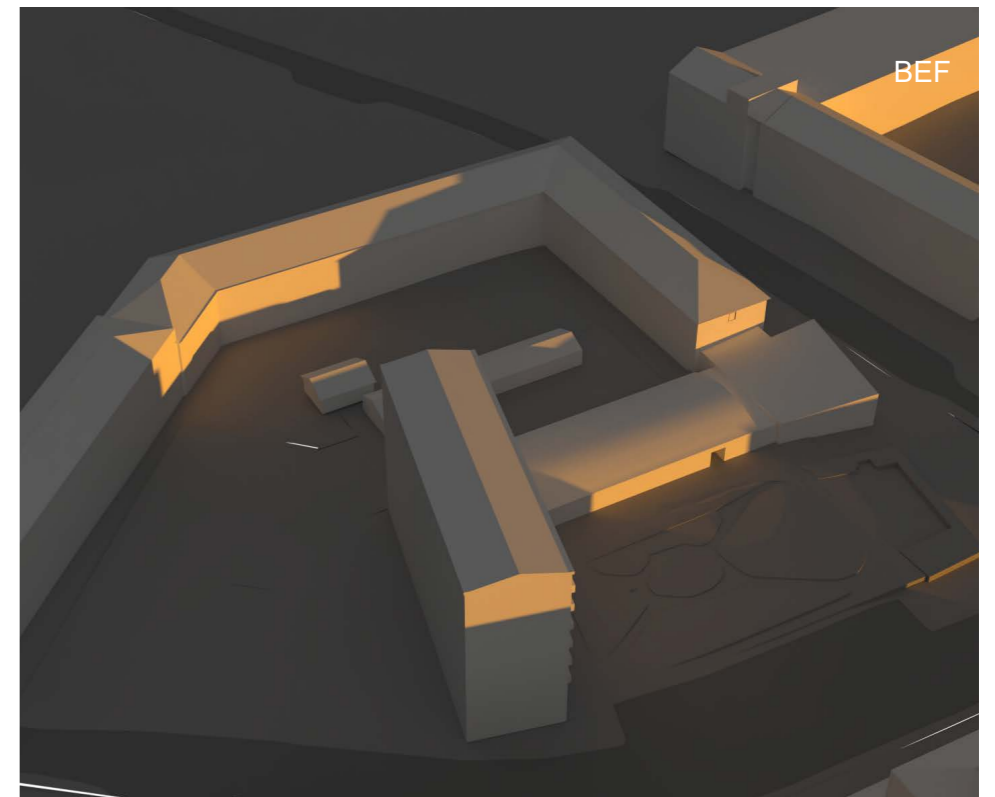

VINTERSOLSTÅNDET KL.15.00